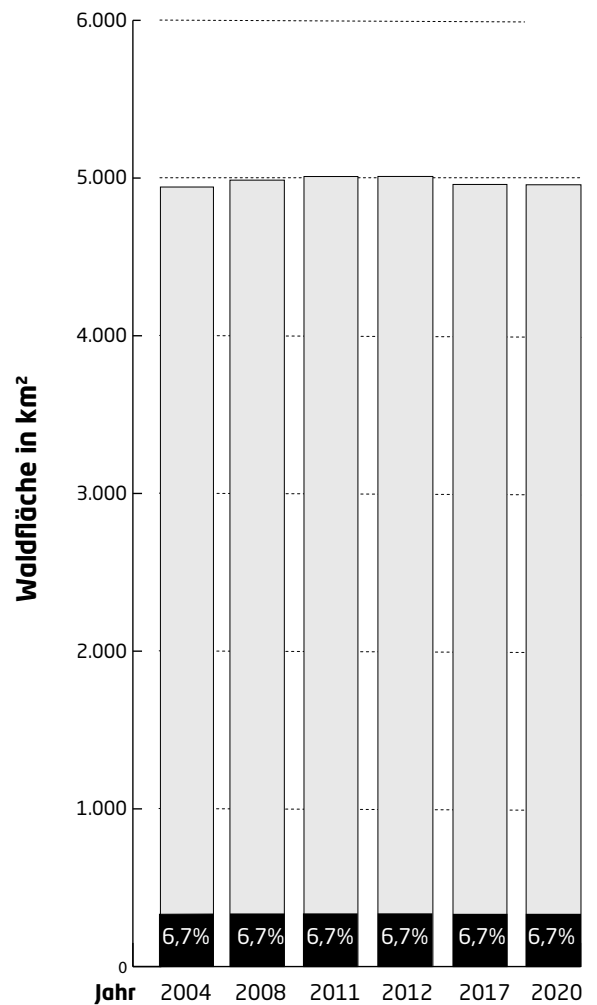

12. Holzvorkommen in

Mittelsachsen

Einschlag in Sachsen

— Einschlag in m³
 - - - - - Durch Schäden* verursachter Einschlag in m³

* Schäden: Wind/Sturm, Schnee/Duft (Niederschlag durch Nebel), Insekten, sonstige herkömmliche Ursachen (Brandholz, Pilz-, Trockenanfall), neuartige Waldschäden (Nadel-/Blattverluste, Vergilbung von Nadeln/Blättern)

Anteil Waldfläche Mittelsachsen / Sachsen

■ Waldfläche des Bundeslandes Sachsen in km²
 ■ Waldfläche des Landkreises Mittelsachsen in km²

Quelle:
 Statistisches Landesamt Sachsen
 Stand: 2020

www.wirtschaft-in-mittelsachsen.de