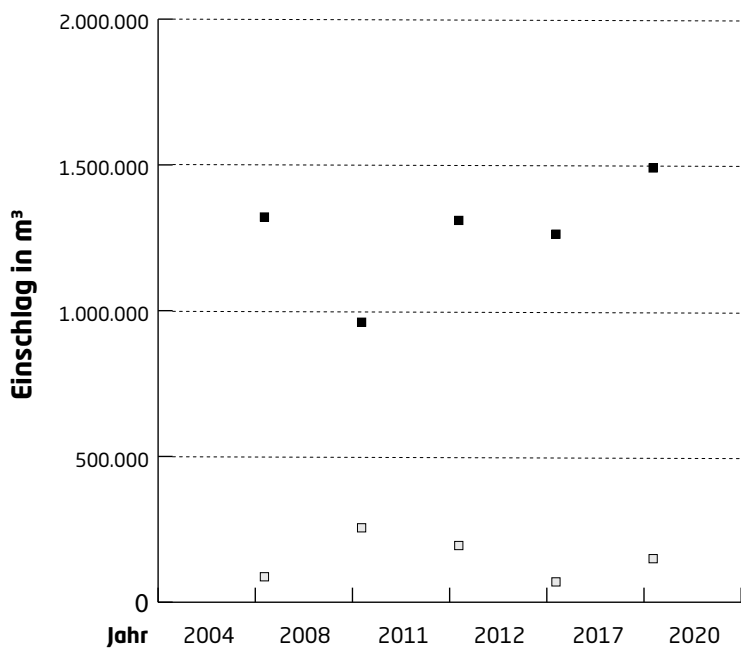

12. Holzvorkommen in

Mittelsachsen

Einschlag in Sachsen

— Einschlag in m³
 - - - - - Durch Schäden* verursachter Einschlag in m³

* Schäden: Wind/Sturm, Schnee/Duft (Niederschlag durch Nebel), Insekten, sonstige herkömmliche Ursachen (Brandholz, Pilz-, Trockenanfall), neuartige Waldschäden (Nadel-/Blattverluste, Vergilbung von Nadeln/Blättern)

Anteil Waldfläche Mittelsachsen / Sachsen

■ Waldfläche des Bundeslandes Sachsen in km²
 ■ Waldfläche des Landkreises Mittelsachsen in km²

Quelle:
 Statistisches Landesamt Sachsen
 Stand: 2020

www.wirtschaft-in-mittelsachsen.de